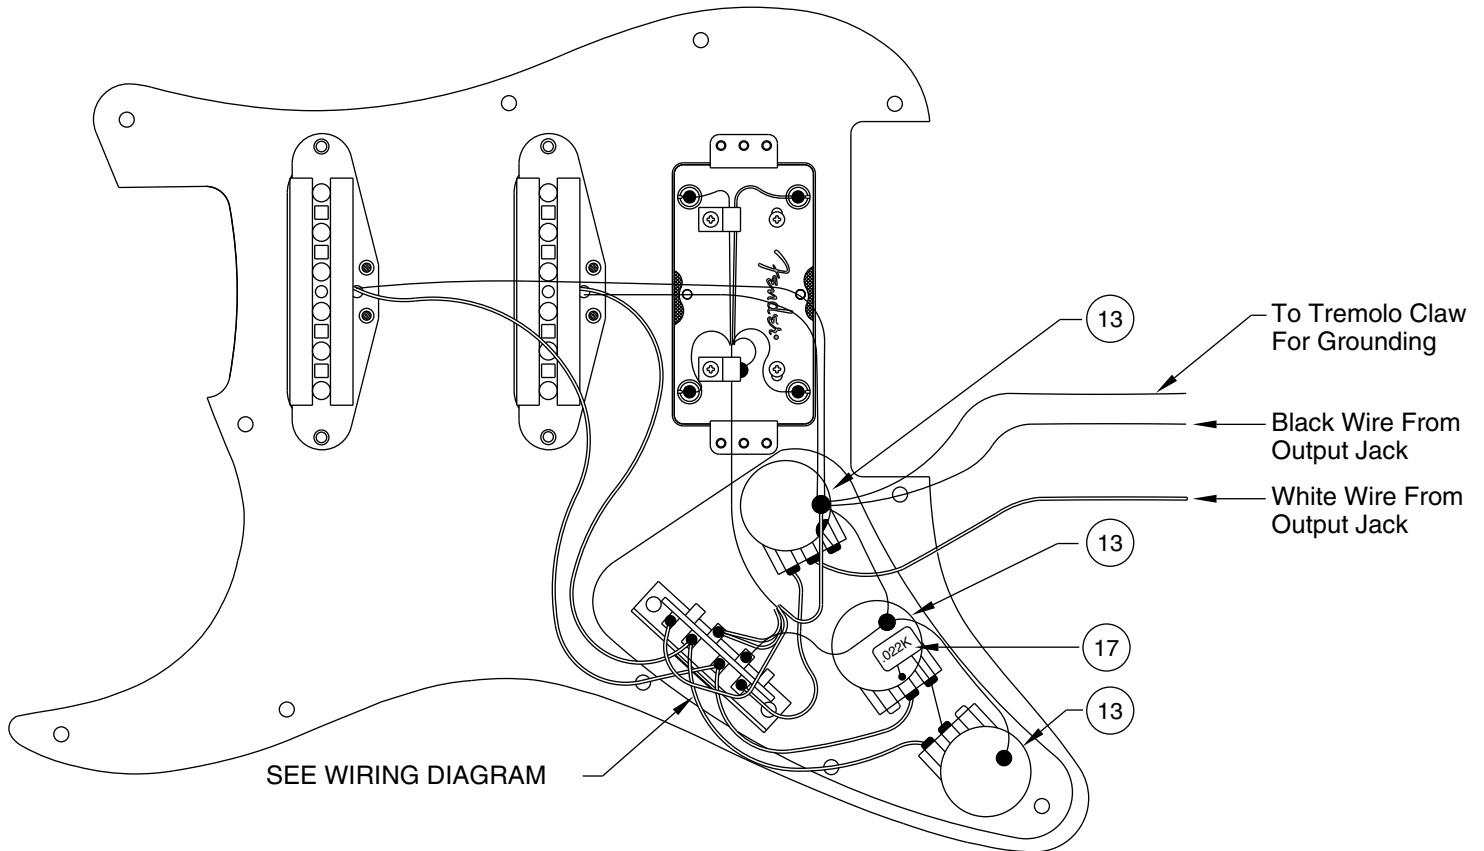

# STANDARD FAT STRAT FR 1134700

## PICKGUARD ASSEMBLY

### SWITCH WIRING