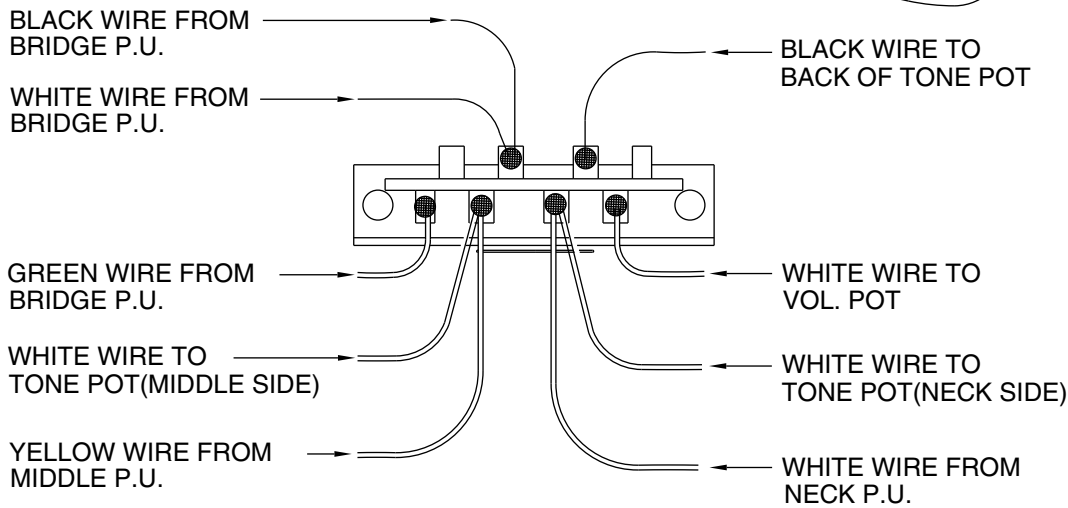

# STANDARD FAT STRAT FR 1134700

## PICKGUARD ASSEMBLY

### SWITCH WIRING